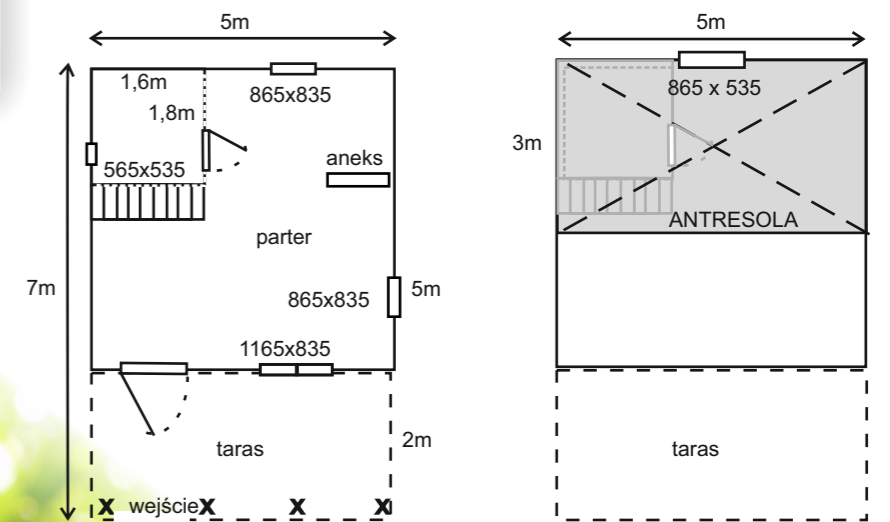

### DOMEK W STANDARDZIE ZAWIERA

- drewno suszone komorowo sosna / świerk
- masywna konstrukcja szkieletowa 40mm x 90 mm
- dach kryty gontem bitumicznym, wulkanizowanym
- kompletny z podłogą i dachem
- krokwie - płatwie dachowe 45x145, po struganiu czterostronnym
- deska dachowa 20 mm
- impregnowane legary pod domem
- deska podłogowa gr 26 mm
- deska elewacyjna otoczek 26 mm
- wysokość ścian 220 cm
- okna PCV 6- komorowe w okleinie obustronnej
- malowanie zewnętrzne jednokrotne paleta Drewnochron lub Sadolin Classic HP
- aneks kuchenny
- łazienka do 4 m2 z oknem i z drzwiami
- schody młynarskie proste z poręczą
- antresola -1 szt
- drzwi kasetonowe -2szt
- taras
- folia wiatroizolacyjna na ścianach
- ściana kolanowa

### WYMIARY

4m x 5m

4m x 5,5m

4m x 6m

4m x 6,5m

4m x 7m

5m x 7m

# SOLINA Z 1 ANTRESOLĄ rzut z góry

**SOLINA 4m x 5m**  
domek wym. 4 m x 3 m + taras 4 m x 2 m

**SOLINA 4m x 6,5m**  
domek wym. 4 m x 4,5 m + taras 4 m x 2 m

**SOLINA 4m x 7m**  
domek wym. 4 m x 5 m + taras 4 m x 2 m

**SOLINA 5m x 7m**  
domek wym. 5 m x 5 m + taras 5 m x 2 m

**SOLINA 4m x 5,5m**  
domek wym. 4 m x 3,5 m + taras 4 m x 2 m

**SOLINA 4m x 6m**  
domek wym. 4 m x 4 m + taras 4 m x 2 m