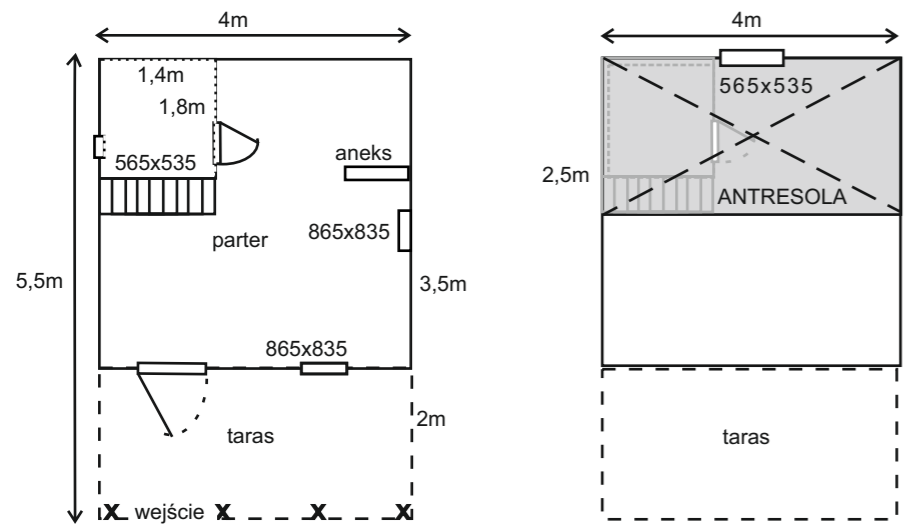

### DOMEK W STANDARDZIE ZAWIERA

- drewno suszone komorowo sosna / świerk
- masywna konstrukcja szkieletowa 40mm x 90 mm
- dach kryty gontem bitumicznym, wulkanizowanym
- kompletny z podłogą i dachem
- krokwie - płatwie dachowe 45x145, po struganiu czterostronnym
- deska dachowa 20 mm
- impregnowane legary pod domem
- deska podłogowa gr 26 mm
- deska elewacyjna otoczek 26 mm
- wysokość ścian 220 cm
- okna PCV 6- komorowe w okleinie obustronnej
- malowanie zewnętrzne jednokrotne paleta Drewnochron lub Sadolin Classic HP
- aneks kuchenny
- łazienka do 4 m2 z oknem i z drzwiami
- schody młynarskie proste z poręczą
- antresola -1 szt
- drzwi kasetonowe -2szt
- taras
- folia wiatroizolacyjna na ścianach
- ściana kolanowa

### WYMIARY

4m x 5m

4m x 5,5m

4m x 6m

4m x 6,5m

4m x 7m

5m x 7m

# SOLINA Z 1 ANTRESOLĄ rzut z góry

**SOLINA 4m x 5m**  
domek wym. 4 m x 3 m + taras 4 m x 2 m

**SOLINA 4m x 6,5m**  
domek wym. 4 m x 4,5 m + taras 4 m x 2 m

**SOLINA 4m x 7m**  
domek wym. 4 m x 5 m + taras 4 m x 2 m

**SOLINA 5m x 7m**  
domek wym. 5 m x 5 m + taras 5 m x 2 m

**SOLINA 4m x 5,5m**  
domek wym. 4 m x 3,5 m + taras 4 m x 2 m

**SOLINA 4m x 6m**  
domek wym. 4 m x 4 m + taras 4 m x 2 m