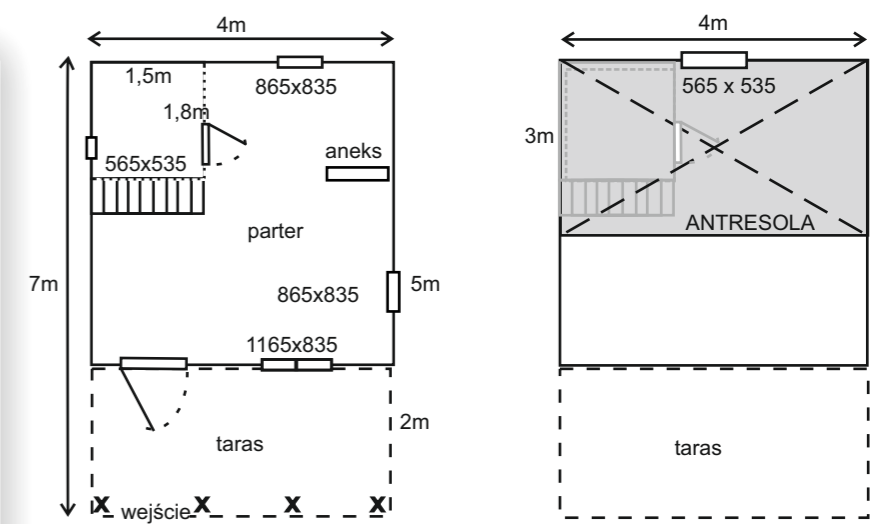

### DOMEK W STANDARDZIE ZAWIERA

- drewno suszone komorowo sosna / świerk
- masywna konstrukcja szkieletowa 40mm x 90 mm
- dach kryty gontem bitumicznym, wulkanizowanym
- kompletny z podłogą i dachem
- krokwie - płatwie dachowe 45x145, po struganiu czterostronnym
- deska dachowa 20 mm
- impregnowane legary pod domem
- deska podłogowa gr 26 mm
- deska elewacyjna otoczek 26 mm
- wysokość ścian 220 cm
- okna PCV 6- komorowe w okleinie obustronnej
- malowanie zewnętrzne jednokrotne paleta Drewnochron lub Sadolin Classic HP
- aneks kuchenny
- łazienka do 4 m2 z oknem i z drzwiami
- schody młynarskie proste z poręczą
- antresola -1 szt
- drzwi kasetonowe -2szt
- taras
- folia wiatroizolacyjna na ścianach
- ściana kolanowa

### WYMIARY

4m x 5m

4m x 5,5m

4m x 6m

4m x 6,5m

4m x 7m

5m x 7m

# SOLINA Z 1 ANTRESOLĄ rzut z góry

**SOLINA 4m x 5m**  
domek wym. 4 m x 3 m + taras 4 m x 2 m

**SOLINA 4m x 6,5m**  
domek wym. 4 m x 4,5 m + taras 4 m x 2 m

**SOLINA 4m x 7m**  
domek wym. 4 m x 5 m + taras 4 m x 2 m

**SOLINA 5m x 7m**  
domek wym. 5 m x 5 m + taras 5 m x 2 m

**SOLINA 4m x 5,5m**  
domek wym. 4 m x 3,5 m + taras 4 m x 2 m

**SOLINA 4m x 6m**  
domek wym. 4 m x 4 m + taras 4 m x 2 m