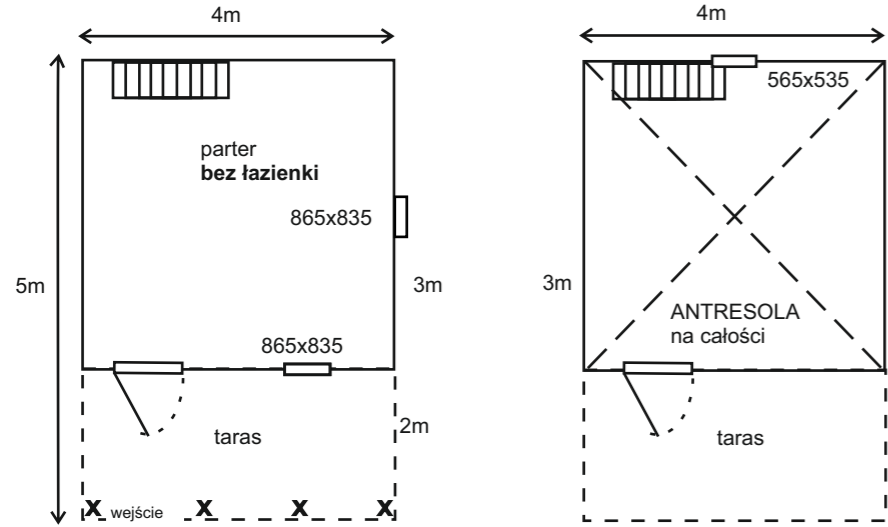

SOLINA Z 1 ANTRESOLĄ rzut z góry

SOLINA Z 1 ANTRESOLĄ rzut z góry

SOLINA 4m x 5m
domek wym. 4 m x 3 m + taras 4 m x 2 m