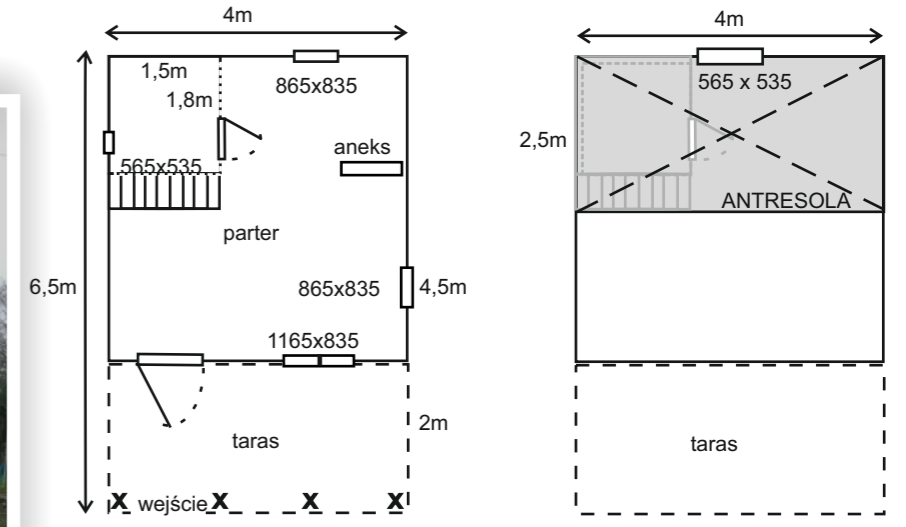

### DOMEK W STANDARDZIE ZAWIERA

- drewno suszone komorowo sosna / świerk
- masywna konstrukcja szkieletowa 40mm x 90 mm
- dach kryty gontem bitumicznym, wulkanizowanym
- kompletny z podłogą i dachem
- krokwie - płatwie dachowe 45x145, po struganiu czterostronnym
- deska dachowa 20 mm
- impregnowane legary pod domem
- deska podłogowa gr 26 mm
- deska elewacyjna otoczek 26 mm
- wysokość ścian 220 cm
- okna PCV 6- komorowe w okleinie obustronnej
- malowanie zewnętrzne jednokrotne paleta Drewnochron lub Sadolin Classic HP
- aneks kuchenny
- łazienka do 4 m2 z oknem i z drzwiami
- schody młynarskie proste z poręczą
- antresola -1 szt
- drzwi kasetonowe -2szt
- taras
- folia wiatroizolacyjna na ścianach
- ściana kolanowa

### WYMIARY

4m x 5m

4m x 5,5m

4m x 6m

4m x 6,5m

4m x 7m

5m x 7m

### RZUTY ELEWACJI

# SOLINA Z 1 ANTRESOLĄ rzut z góry

**SOLINA 4m x 5m**  
domek wym. 4 m x 3 m + taras 4 m x 2 m

**SOLINA 4m x 6,5m**  
domek wym. 4 m x 4,5 m + taras 4 m x 2 m

**SOLINA 4m x 7m**  
domek wym. 4 m x 5 m + taras 4 m x 2 m